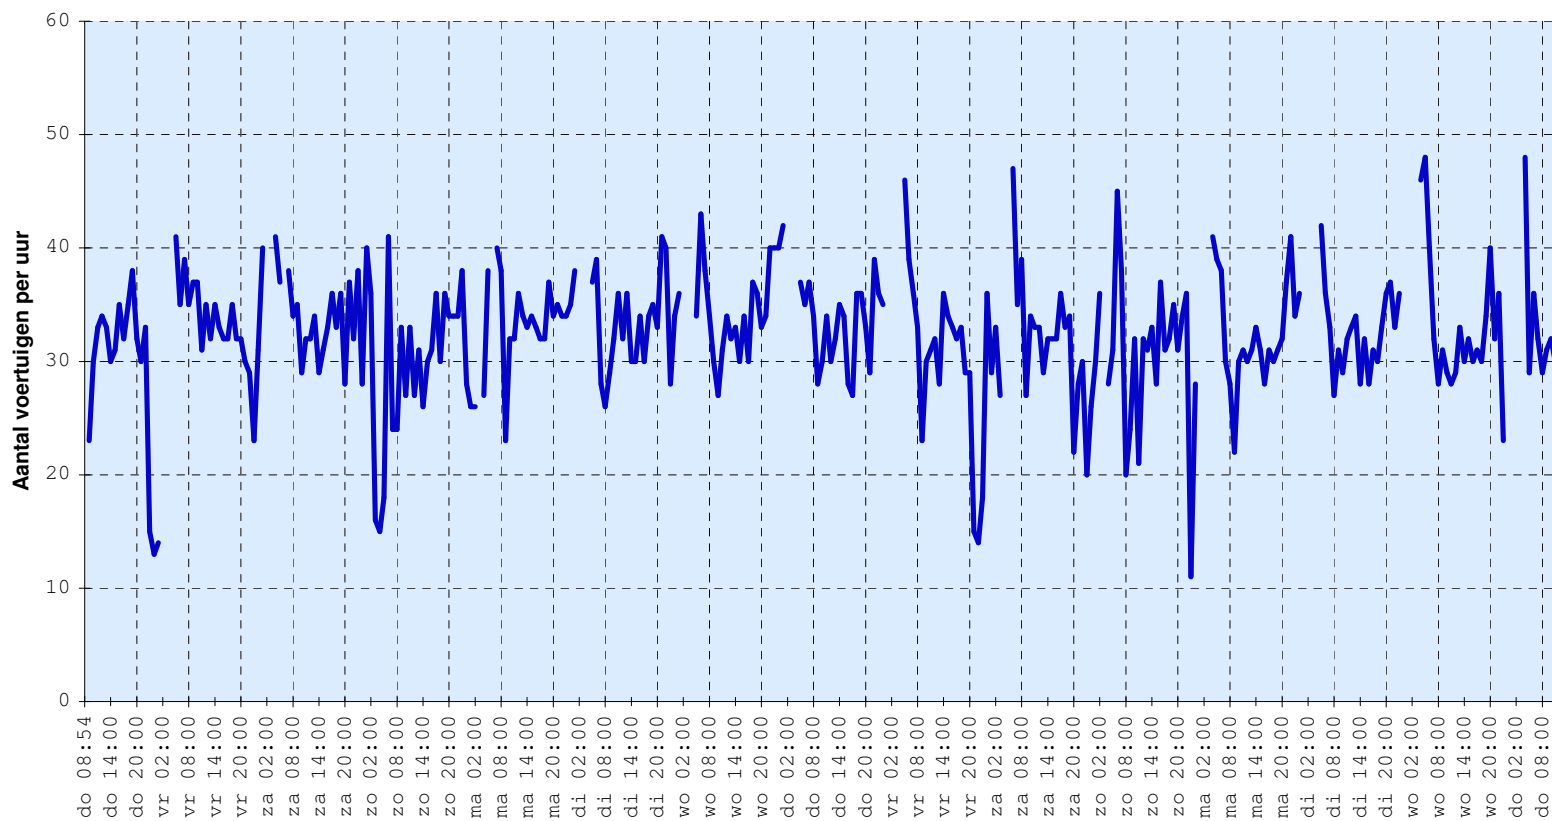

Traject - Aantal voertuigen

Aantal voertuigen: 4224

Locatie: Brinkeweg Miste bij school	Auteur: Geert-Jan Verzijden
Aanvang: donderdag, 20-03-2008, 08:54	Einde: donderdag, 03-04-2008, 12:00
Opmerking:	