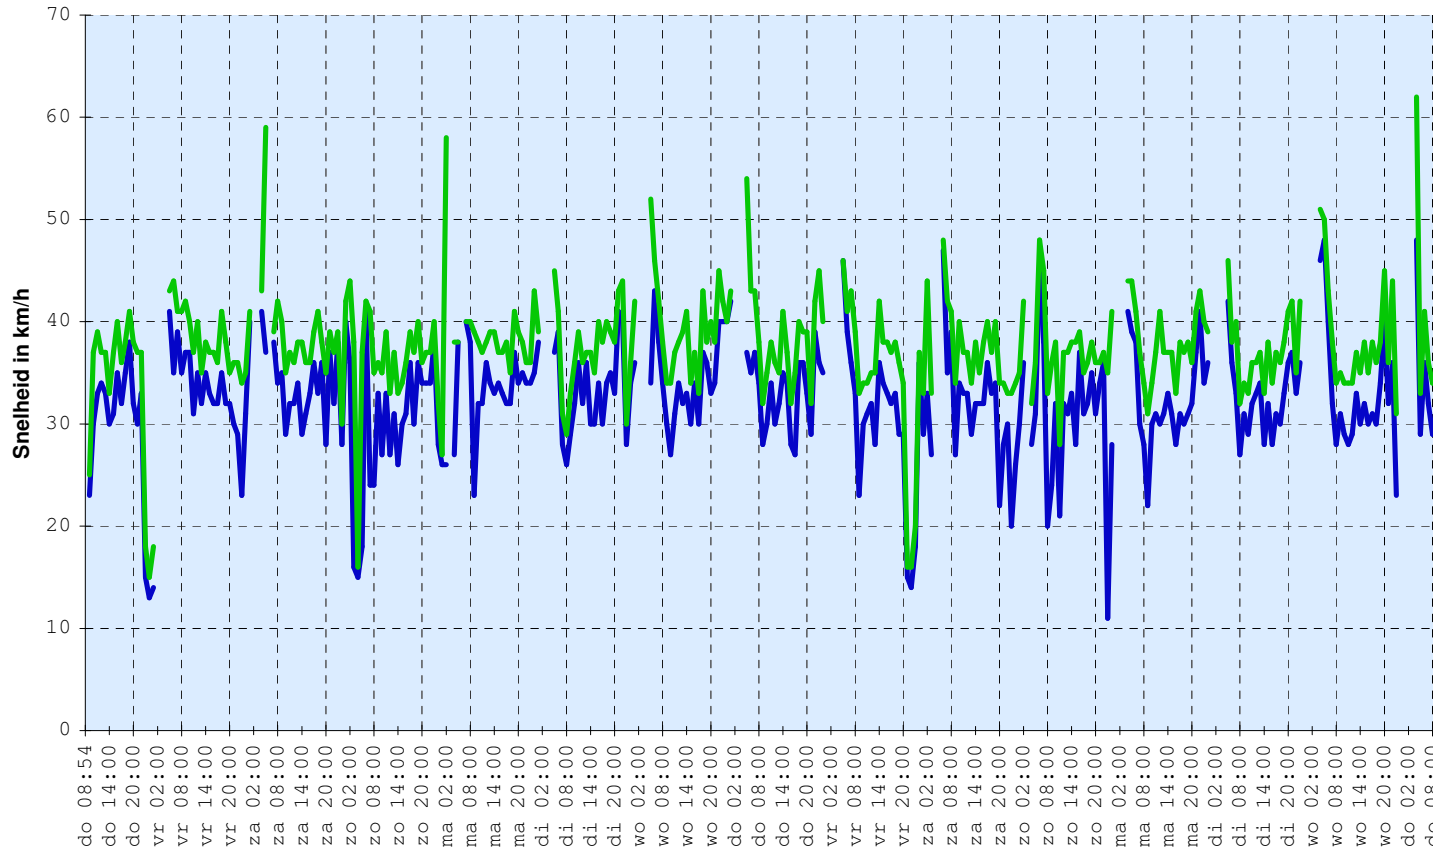

Traject - Gemiddelde en maximum snelheid

Gemiddelde snelheid: 32,8 km/h Maximum snelheid: 70 km/h

Locatie: Brinkeweg Miste bij school	Auteur: Geert-Jan Verzijden
Aanvang: donderdag, 20-03-2008, 08:54	Einde: donderdag, 03-04-2008, 12:00
Opmerking:	