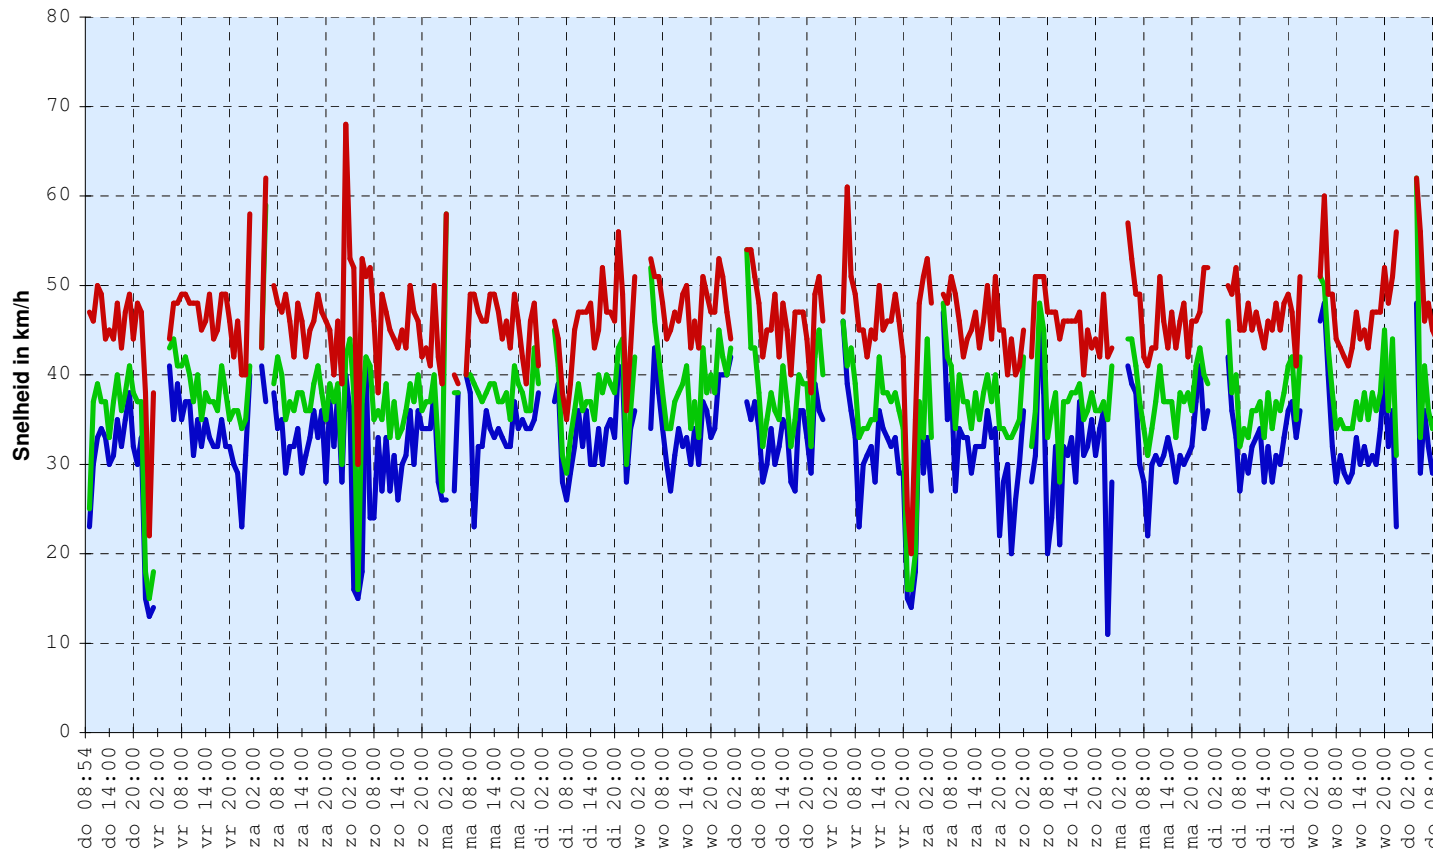

Traject - Procentueel

Procenten: v30 = 31 km/h v50 = 36 km/h v85 = 46 km/h

Locatie: Brinkeweg Miste bij school	Auteur: Geert-Jan Verzijden
Aanvang: donderdag, 20-03-2008, 08:54	Einde: donderdag, 03-04-2008, 12:00
Opmerking:	